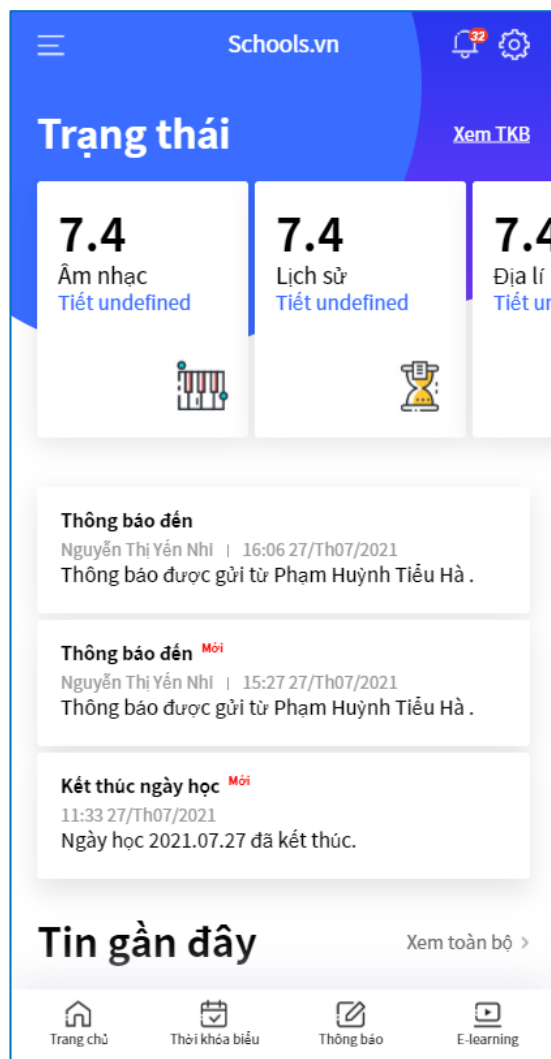

(Ảnh minh họa)

Tại đây, bạn chỉ cần nhập mã số bí mật (1) sau đó bấm "Tiếp theo" (2) là có thể truy cập được vào phần mềm.

(Ảnh minh họa)

Cách 2: Đăng nhập bằng mã QR.

Tại đây các bạn chọn phương thức đăng nhập bằng mã QR (1) để đăng nhập.

(Ảnh minh họa)

Quét mã QR trên thẻ học sinh:

Giao diện quét Mã QR hiện ra, tại đây các bạn đưa camera điện thoại lại gần mặt trước thẻ học sinh của mình để quét mã QR đăng nhập vào hệ thống.

(Ảnh minh họa)

❖ **Lưu ý:** Trong trường hợp camera bị hỏng không quét được mã QR, bạn có thể chọn ảnh QR đã được tải về trước đó trong “thư viện” để quét mã và tiến hành đăng nhập.

Sau khi đăng nhập thành công, màn hình hiển thị như sau: